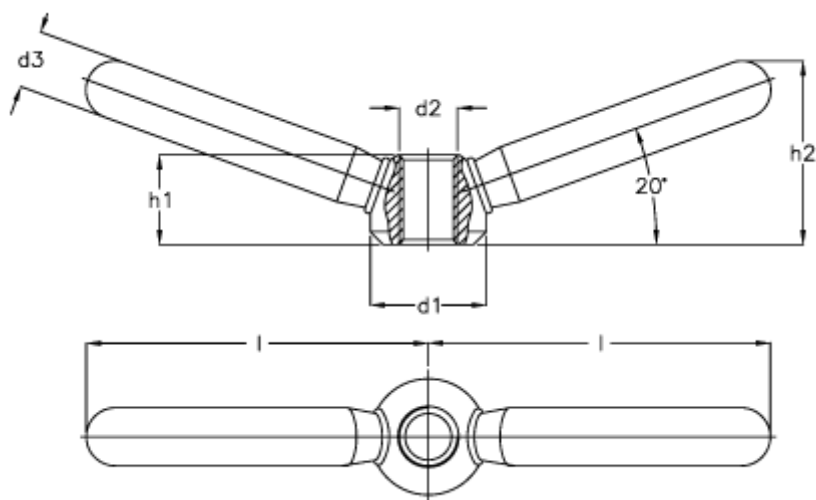

Varenummer: 20327462
Beskrivelse: E+G Spændegreb
GN 99.7 40-M 20

Mål

d1 = 40
d2 = M 20
d3 = 20
h1 = 31.0
h2 = 62
l = 118.0